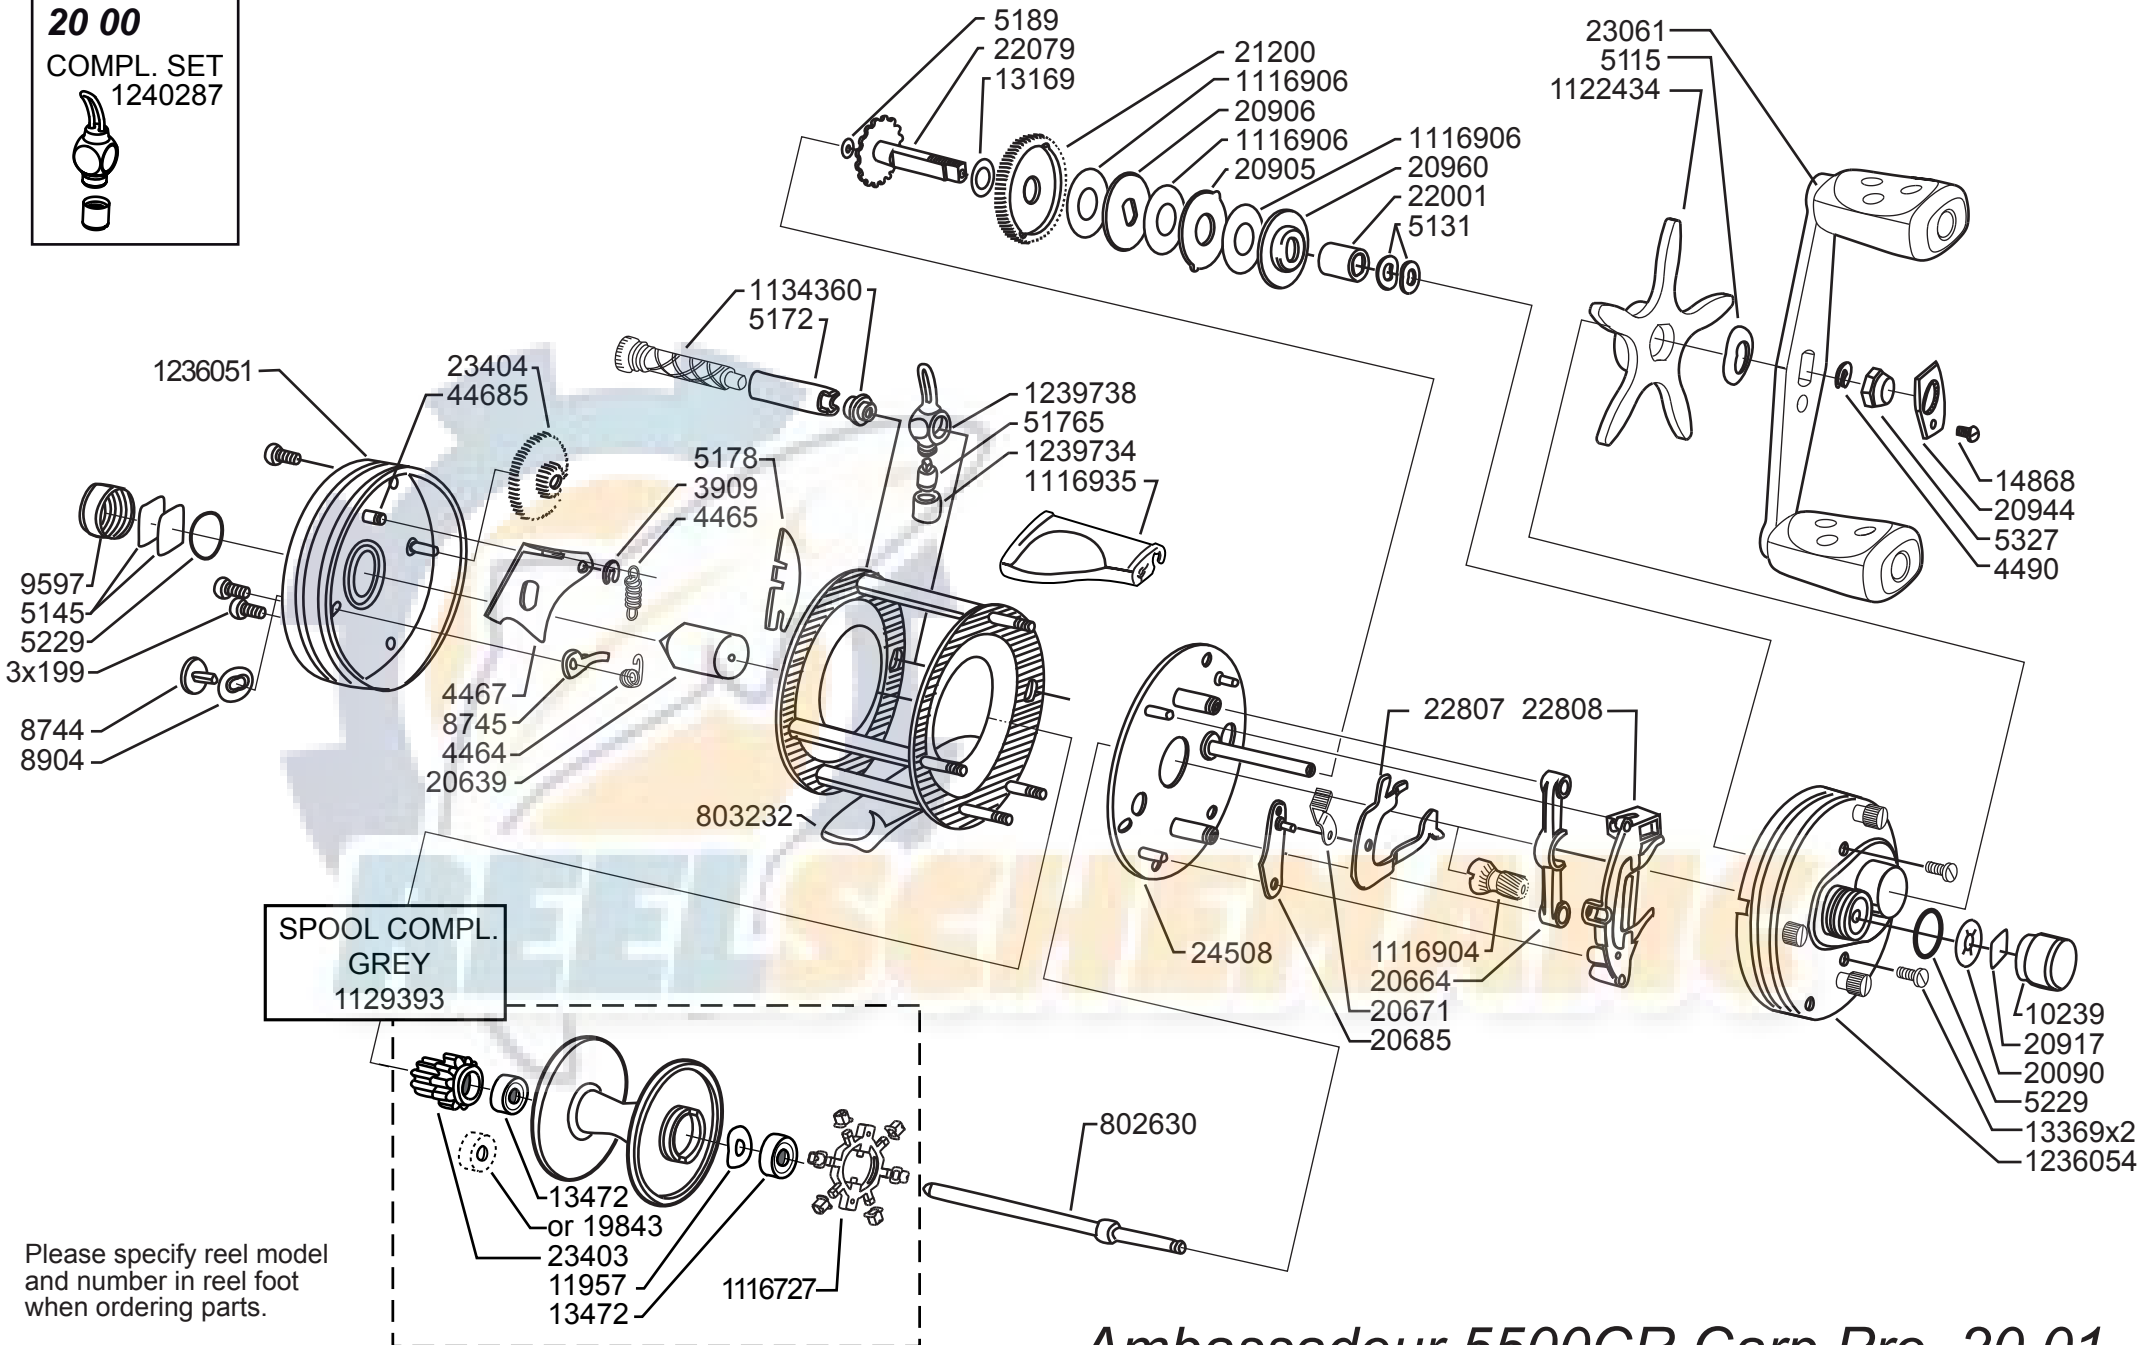

20 00

COMPL. SET
1240287

SPOOL COMPL.
GREY
1129393

Please specify reel model
and number in reel foot
when ordering parts.

Vid beställning av reservdelar
bör alltid rulltyp och nummer-
beteckning i rullfoten anges.

Ambassadeur 5500CR Carp Pro 20 01

1236043 Bourdeaux

34-12824-2